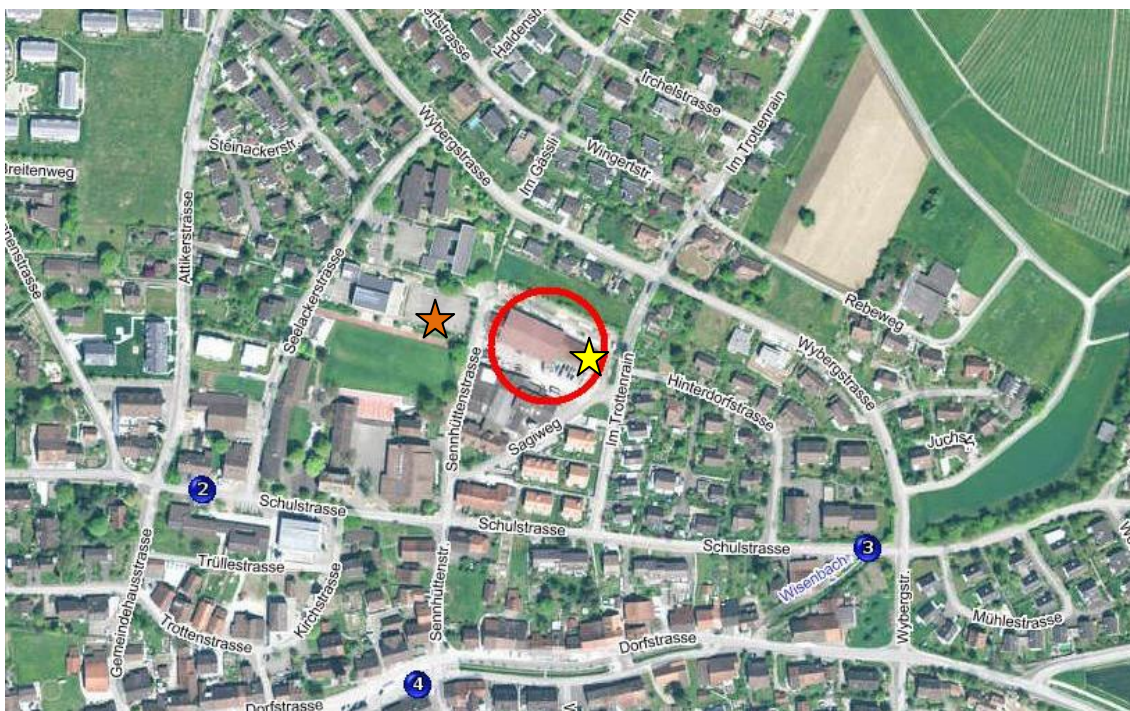

Anfahrt Hallenturnier FC Wiesendangen

Geschätzte Besucher

Unser Turnier findet dieses Jahr wiederum in unserer Dreifachsporthalle Sagi im Trottenrain statt. Diese befindet sich nahe der Post und der Wisenthalle.
Adresse : Sennhüttenstrasse 24, 8542 Wiesendangen.

Zwei Parkplätze stehen zur Verfügung:

- ★ Anfahrt über Schulstrasse > abbiegen *Im Trottenrain*
- ★ Anfahrt über Schulstrasse > abbiegen in *Sennhüttenstrasse*

Die Zufahrt wird am Spieltag ab Schulstrasse beschildert sein!